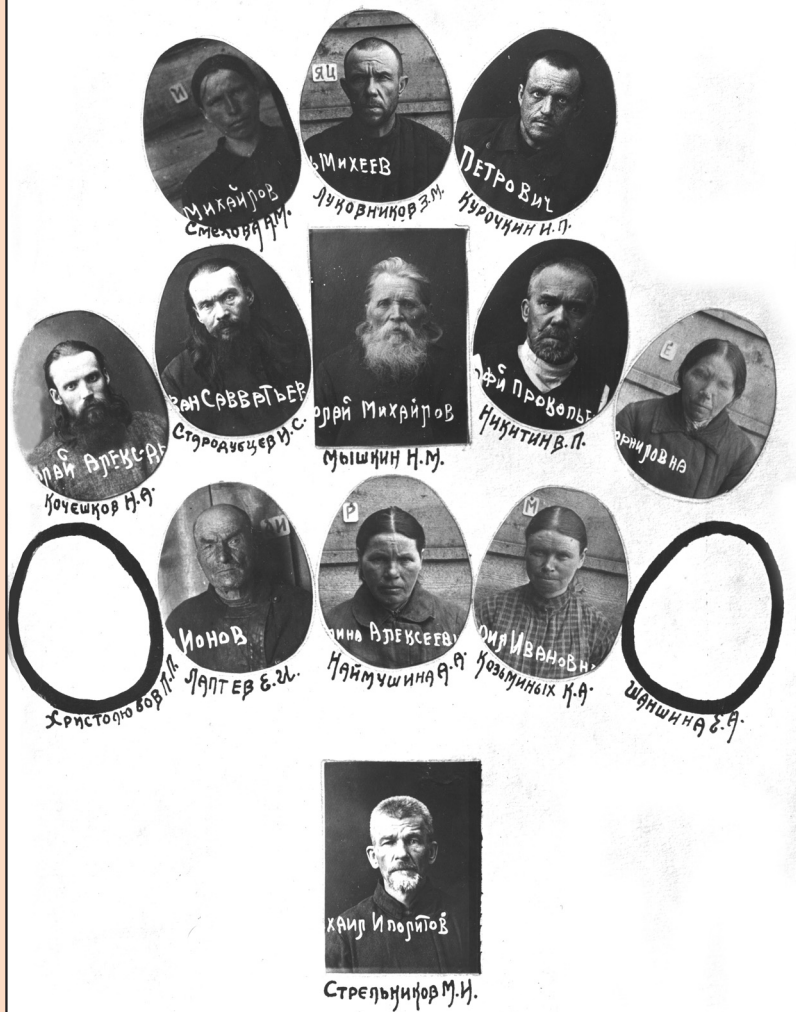

*Фото 18. Священник
И. Г. Рудин*

*Фото 19. М. Н. Томилова
(прислужница еп. Виктора)*

Фото 20. Члены Котельнической ячейки ИПЦ
 (верхняя часть фото)

Фото 21. Члены Котельничской ячейки ИПЦ
(нижняя часть фото)

Фото 23. Члены Яранской ячейки ИПЦ
(нижняя часть фото)

Советская ячейка Всесоюзной Церковно-Монархической
К.Р. организации
„ИПЦ“

Фото 24. Члены Советской ячейки ИПЦ

Шабалинская ячейка
всесоюзной церковно-монархической К.-Р. организации
„ИПЦ“